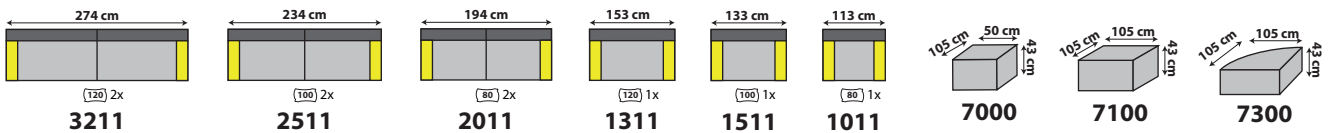

Eléments complets / Complete elementen