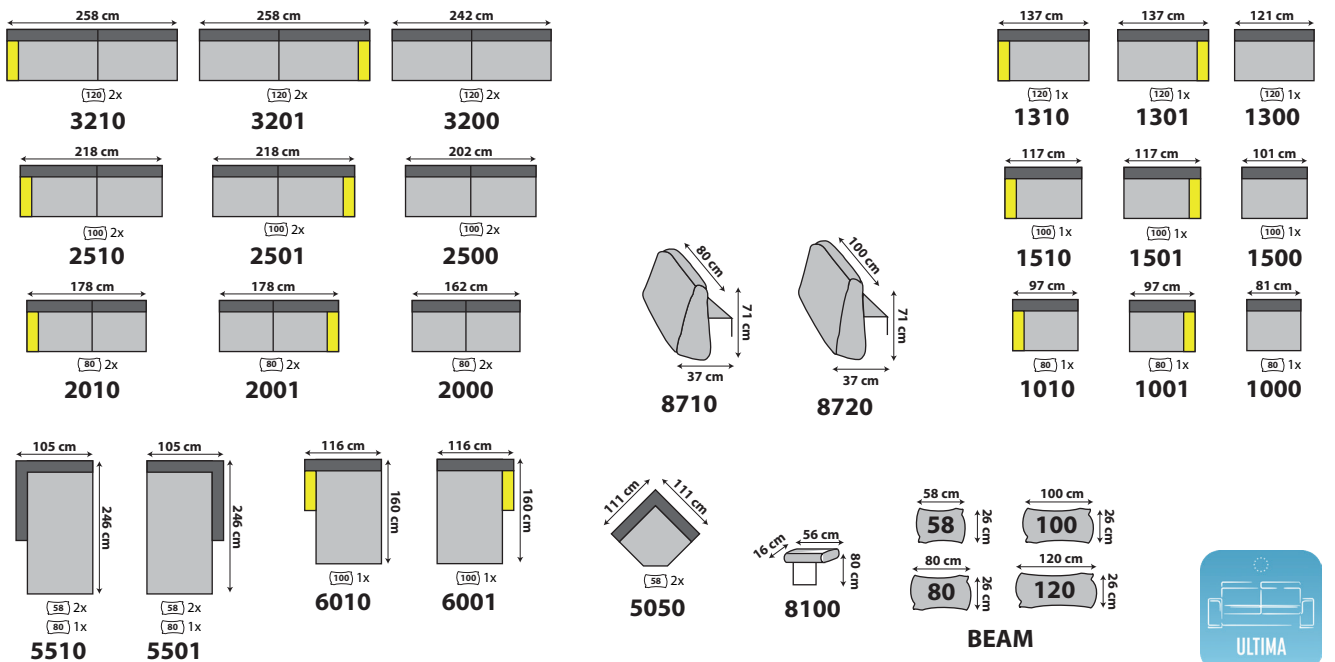

Eléments à composer / Samen te stellen elementen

ESTD 1964

confortluze*