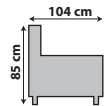

# BASSO

coussins / kussens : cat. C, cigma OLIVE 12  
 carcasse / karkas : cat. C, cigma OLIVE 12  
 coussins déco / sierkussens Beam : cat. C, cigma OLIVE 12

coussins / kussens : cat. C, bloq BEIGE 05  
 carcasse / karkas : cat. C, bloq BEIGE 05  
 coussins déco / sierkussens Beam : cat. C, bloq BEIGE 05