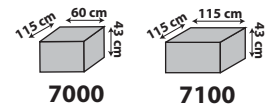

Éléments complets / Complete elementen