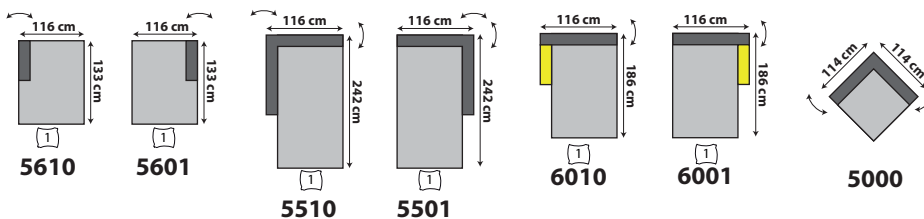

Éléments à composer / Samen te stellen elementen