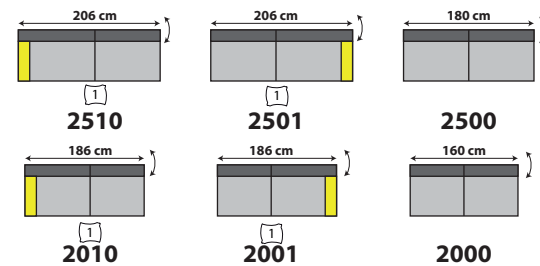

Éléments à composer / Samen te stellen elementen