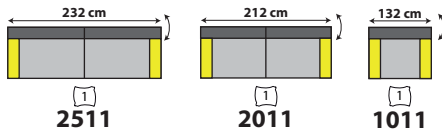

Éléments complets / Complete elementen