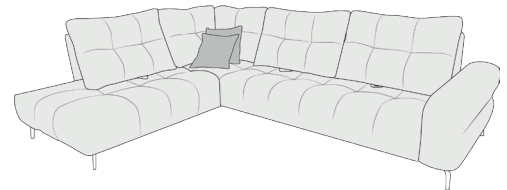

MELANIA

2511 + 2011 + 7100
salon : cat. D, daima YELLOW 08
coussins déco / sierkussens Unica : cat. D, daima YELLOW 08

5510+2501 + 7000
salon : cat. C, genesis STONE 07
coussins déco / sierkussens Unica : cat. C, genesis STONE 07

Couleurs par revêtement / Kleuren per bekleding

! Merci de spécifier 2 teintes : 1 pour le salon et 1 pour les coussins déco Unica.
Côtés toujours finis complètement.
Gelieve 2 kleuren te specificeren : 1 voor de salon en 1 voor de sierkussens Unica.
Zijkanten altijd volledig afgewerkt.