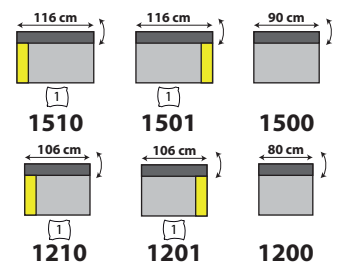

Éléments à composer / Samen te stellen elementen