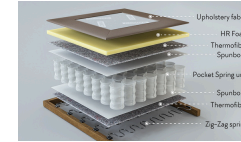

# Mirana

93 cm  
104 cm

2011

- coussins : cat. E, Be Lovely CREAM 11
- carcasse : cat. E, Be Lovely CREAM 11
- coussins déco 8913 :

- Merci de spécifier 3 teintes :
  - 1 pour les coussins
  - 1 pour la carcasse
  - 1 pour les coussins déco 8913

## Eléments complets

2511

2011

1311

1511

1211

7000

7100